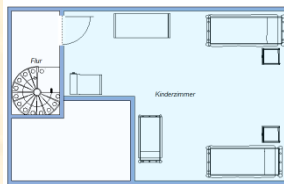

Ferienhof Füllmann

Übersicht* unserer Ferienwohnungen:

*Ohne Gewähr / Zeichnungen & Masse dienen lediglich der groben Übersicht

Eulennest:

- Gesamtgröße ca. 62m²
- Maximale Belegung: 4 Personen

Landliebe:

- Gesamtgröße ca. 75m²
- Maximale Belegung: 5 Personen plus Baby / Kleinkind im Baby-Reisebett

Meerebrise:

- Gesamtgröße ca. 72m²
- Maximale Belegung: 4 Personen plus Baby / Kleinkind im Babybett

Weitblick:

- Gesamtgröße ca. 95m²
- Maximale Belegung: 6 Personen plus Baby / Kleinkind im Babybett
- Im 1.OG und 2.OG gelegen mit eigenem Pavillon im Gästegarten