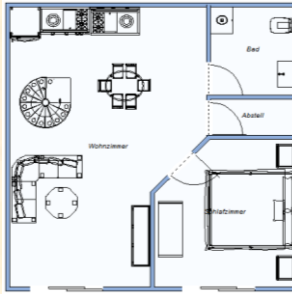

Ferienhof Füllmann

Übersicht* unserer Ferienwohnungen:

*Ohne Gewähr / Zeichnungen & Masse dienen lediglich der groben Übersicht

Eulennest:

- Gesamtgröße ca. 62m²
- Maximale Belegung: 4 Personen

Landliebe:

- Gesamtgröße ca. 75m²
- Maximale Belegung: 5 Personen plus Baby / Kleinkind im Baby-Reisebett

Meerebrise:

- Gesamtgröße ca. 72m²
- Maximale Belegung: 4 Personen plus Baby / Kleinkind im Babybett

Weitblick:

- Gesamtgröße ca. 95m²
- Maximale Belegung: 6 Personen plus Baby / Kleinkind im Babybett
- Im 1.OG und 2.OG gelegen mit eigenem Pavillon im Gästegarten