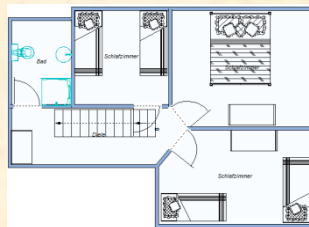

Ferienhof Füllmann

Übersicht* unserer Ferienwohnungen:

*Ohne Gewähr / Zeichnungen & Masse dienen lediglich der groben Übersicht

Eulennest:

- Gesamtgröße ca. 62m²
- Maximale Belegung: 4 Personen

Landliebe:

- Gesamtgröße ca. 75m²
- Maximale Belegung: 5 Personen plus Baby / Kleinkind im Baby-Reisebett

Meerebrise:

- Gesamtgröße ca. 72m²
- Maximale Belegung: 4 Personen plus Baby / Kleinkind im Babybett

Weitblick:

- Gesamtgröße ca. 95m²
- Maximale Belegung: 6 Personen plus Baby / Kleinkind im Babybett
- Im 1.OG und 2.OG gelegen mit eigenem Pavillon im Gästegarten