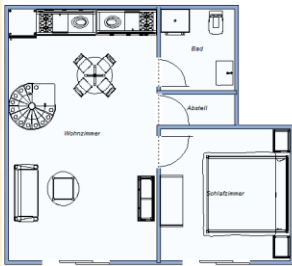

Ferienhof Füllmann

Übersicht* unserer Ferienwohnungen:

*Ohne Gewähr / Zeichnungen & Masse dienen lediglich der groben Übersicht

Eulennest:

- Gesamtgröße ca. 62m²
- Maximale Belegung: 4 Personen

Landliebe:

- Gesamtgröße ca. 75m²
- Maximale Belegung: 5 Personen plus Baby / Kleinkind im Baby-Reisebett

Meerebrise:

- Gesamtgröße ca. 72m²
- Maximale Belegung: 4 Personen plus Baby / Kleinkind im Babybett

Weitblick:

- Gesamtgröße ca. 95m²
- Maximale Belegung: 6 Personen plus Baby / Kleinkind im Babybett
- Im 1.OG und 2.OG gelegen mit eigenem Pavillon im Gästegarten