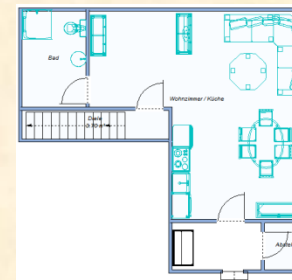

Ferienhof Füllmann

Übersicht* unserer Ferienwohnungen:

*Ohne Gewähr / Zeichnungen & Masse dienen lediglich der groben Übersicht

Eulennest:

- Gesamtgröße ca. 62m²
- Maximale Belegung: 4 Personen

Landliebe:

- Gesamtgröße ca. 75m²
- Maximale Belegung: 5 Personen plus Baby / Kleinkind im Baby-Reisebett

Meerebrise:

- Gesamtgröße ca. 72m²
- Maximale Belegung: 4 Personen plus Baby / Kleinkind im Babybett

Weitblick:

- Gesamtgröße ca. 95m²
- Maximale Belegung: 6 Personen plus Baby / Kleinkind im Babybett
- Im 1.OG und 2.OG gelegen mit eigenem Pavillon im Gästegarten