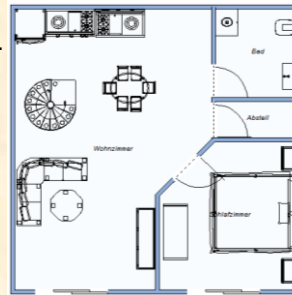

Ferienhof Füllmann

Übersicht* unserer Ferienwohnungen:

*Ohne Gewähr / Zeichnungen & Masse dienen lediglich der groben Übersicht

Eulennest:

- Gesamtgröße ca. 62m²
- Maximale Belegung: 4 Personen

Landliebe:

- Gesamtgröße ca. 75m²
- Maximale Belegung: 5 Personen plus Baby / Kleinkind im Baby-Reisebett

Meerebrise:

- Gesamtgröße ca. 72m²
- Maximale Belegung: 4 Personen plus Baby / Kleinkind im Babybett

Weitblick:

- Gesamtgröße ca. 95m²
- Maximale Belegung: 6 Personen plus Baby / Kleinkind im Babybett
- Im 1.OG und 2.OG gelegen mit eigenem Pavillon im Gästegarten