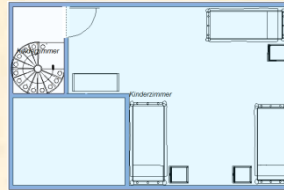

Ferienhof Füllmann

Übersicht* unserer Ferienwohnungen:

*Ohne Gewähr / Zeichnungen & Masse dienen lediglich der groben Übersicht

Eulennest:

- Gesamtgröße ca. 62m²
- Maximale Belegung: 4 Personen

Landliebe:

- Gesamtgröße ca. 75m²
- Maximale Belegung: 5 Personen plus Baby / Kleinkind im Baby-Reisebett

Meerebrise:

- Gesamtgröße ca. 72m²
- Maximale Belegung: 4 Personen plus Baby / Kleinkind im Babybett

Weitblick:

- Gesamtgröße ca. 95m²
- Maximale Belegung: 6 Personen plus Baby / Kleinkind im Babybett
- Im 1.OG und 2.OG gelegen mit eigenem Pavillon im Gästegarten