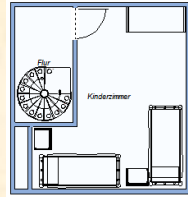

Ferienhof Füllmann

Übersicht* unserer Ferienwohnungen:

*Ohne Gewähr / Zeichnungen & Masse dienen lediglich der groben Übersicht

Eulennest:

- Gesamtgröße ca. 62m²
- Maximale Belegung: 4 Personen

Landliebe:

- Gesamtgröße ca. 75m²
- Maximale Belegung: 5 Personen plus Baby / Kleinkind im Baby-Reisebett

Meerebrise:

- Gesamtgröße ca. 72m²
- Maximale Belegung: 4 Personen plus Baby / Kleinkind im Babybett

Weitblick:

- Gesamtgröße ca. 95m²
- Maximale Belegung: 6 Personen plus Baby / Kleinkind im Babybett
- Im 1.OG und 2.OG gelegen mit eigenem Pavillon im Gästegarten